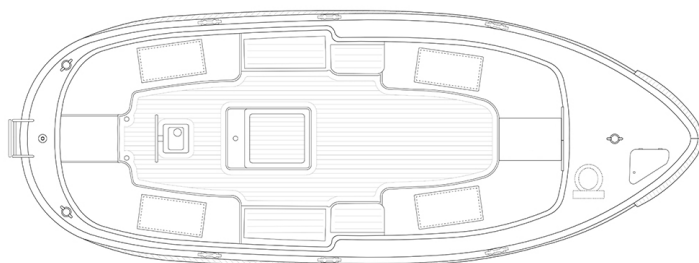

Rvs spoelbak, fontein met koud stromend water en kunst teak afdekplaat
Afsluitbare toiletruimte met teakhouten kajuitdeuren
Handpomptoilet, inclusief vuilwatertank installatie (ISO8099), capaciteit ca. 80 liter
Schoonwater installatie met hydrofoor, capaciteit ca. 80 liter
Verlichting in de toiletruimte
Verlaagde vloer voorin de sloep

TECHNIEK

27 pk Vetus 3 cilinder dieselmotor
Hydraulische besturing
Flexibele koppeling
Elektrotechnische installatie, inclusief zekeringenkast
Kunststof waterlock
Rvs brandstoftank inhoud ca. 225 liter
Rvs schroefassysteem watergesmeerd
3 blads schroef + zinkanode (bij standaard motor)
Startaccu onderhoudsarm
Lichtgroep accu onderhoudsarm
Scheidingsrelais (diodebrug)

VEILIGHEID

Handlenspomp ten behoeve van bilgewater
Automatische elektrische lenspomp met vlotterschakelaar
ABC-brandblusser met manometer
Brandstofafsluiter met brandstofinspectie (grof)filter
Startonderbreker/hoofdschakelaars voor beide accu's
Wierfilter/grof waterfilter

SPECIFICATIES

Lengte: 8.80 m
Breedte: 3.47 m
Diepgang: 0.70 m
Doorvaarthoogte: ca. 1.40 m
Gewicht: ca 3.500 kg
CE categorie: C-kustwateren
Materiaal: polyester
Standaard motor: Vetus 27 pk 3 cilinder dieselmotor

PRIJS

Standaard uitvoering: € 73.500,-