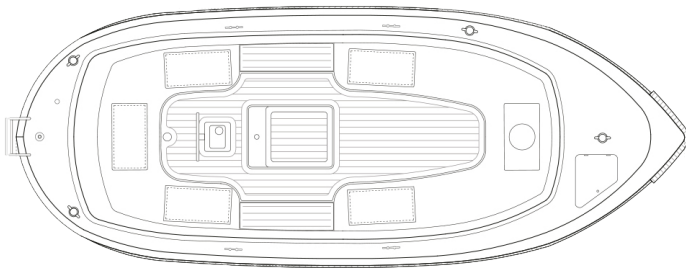

VEILIGHEID

Handlenspomp ten behoeve van bilgewater
ABC-brandblusser met manometer en houder in de stuurconsole
Brandstofafsluiter
Startonderbreker/hoofdschakelaar
Wierfilter/grof waterfilter

SPECIFICATIES

Lengte: 6.25 m
Breedte: 2.44 m
Diepgang: 0.55 m
Doorvaarthoogte: ca. 1.00m
Gewicht: ca 1.050 kg
CE categorie: C-kustwateren
Materiaal: polyester
Standaard motor: Vetus 16 pk 2 cilinder dieselmotor

PRIJS

Standaard uitvoering: € 31.995,-